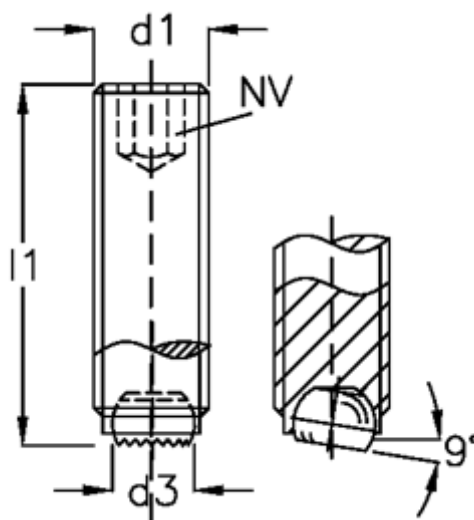

Varenummer: 20907705
Beskrivelse: E+G Kuglespændeskruer
GN 605-M16-35-VR

Mål

$d1$	= M16
$d2$	= 12.0
$d3$	= 10.7
Indvendig sekskant	= 8
$l1$	= 35